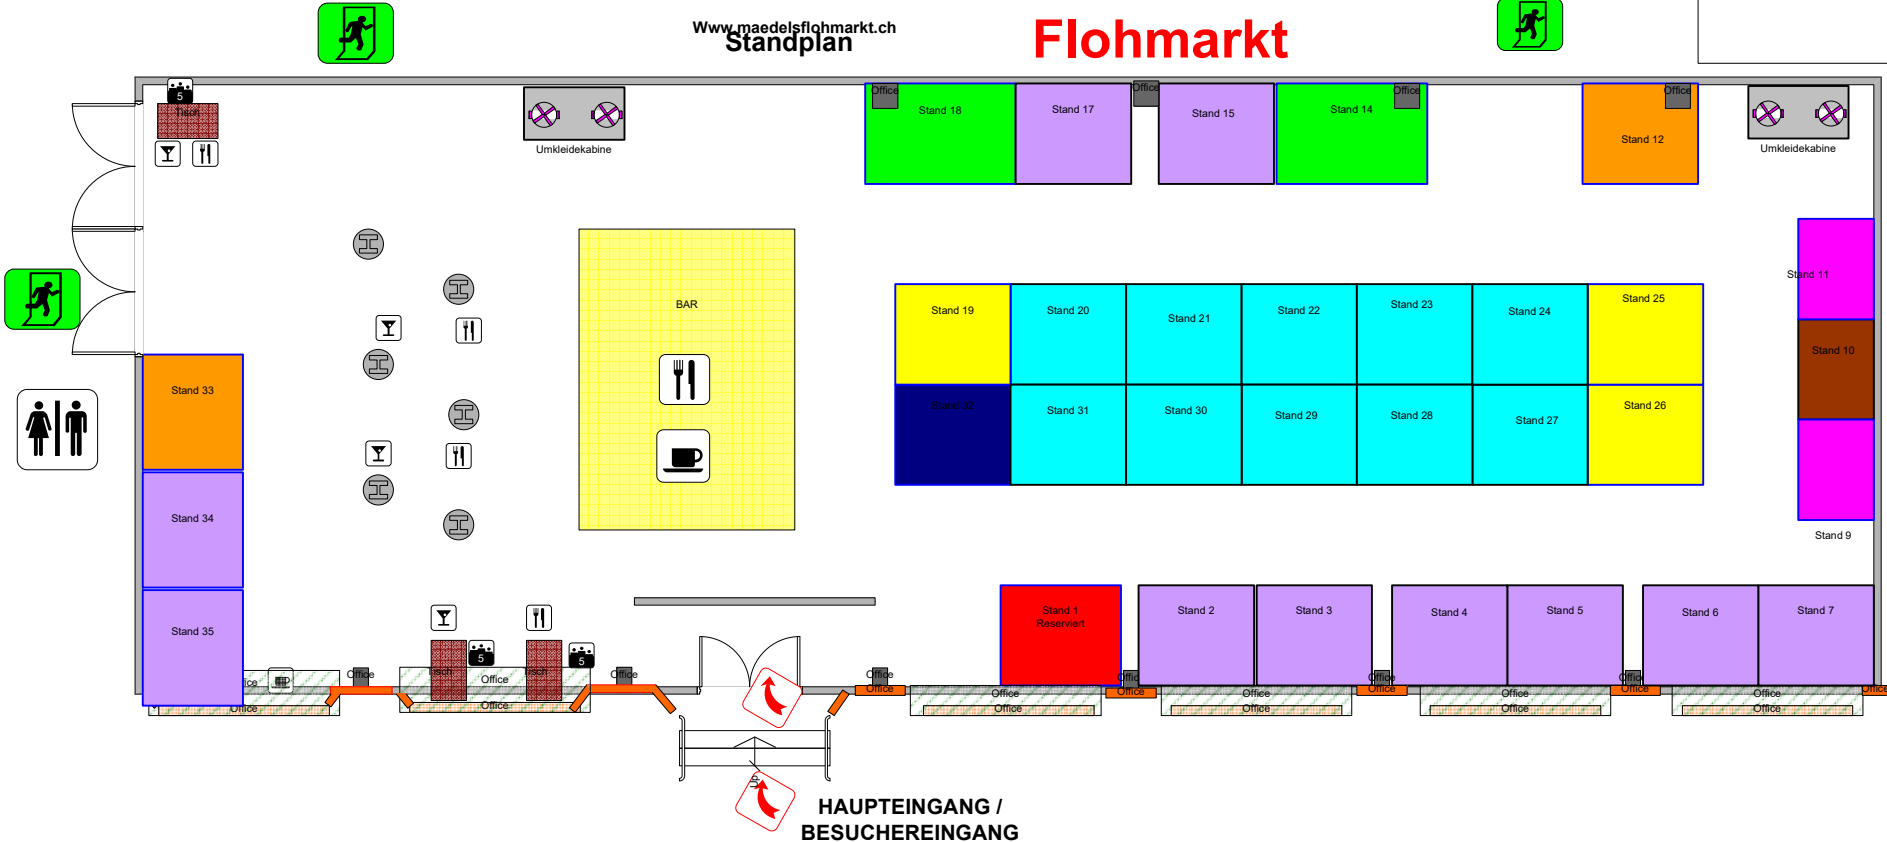

LEGENDE:

Stuhl

Tisch 1.80 x 0.80 m

MÄDELSFLOHMARKT

**Club EscherWyss
Hardstr. 305
8005 Zürich**

www.maedelsflohmarkt.ch
Standplan

**FREITAG
NACHT-
Flohmarkt**

**EINFAHRT
zum
Parkplatz**

Hardstrasse